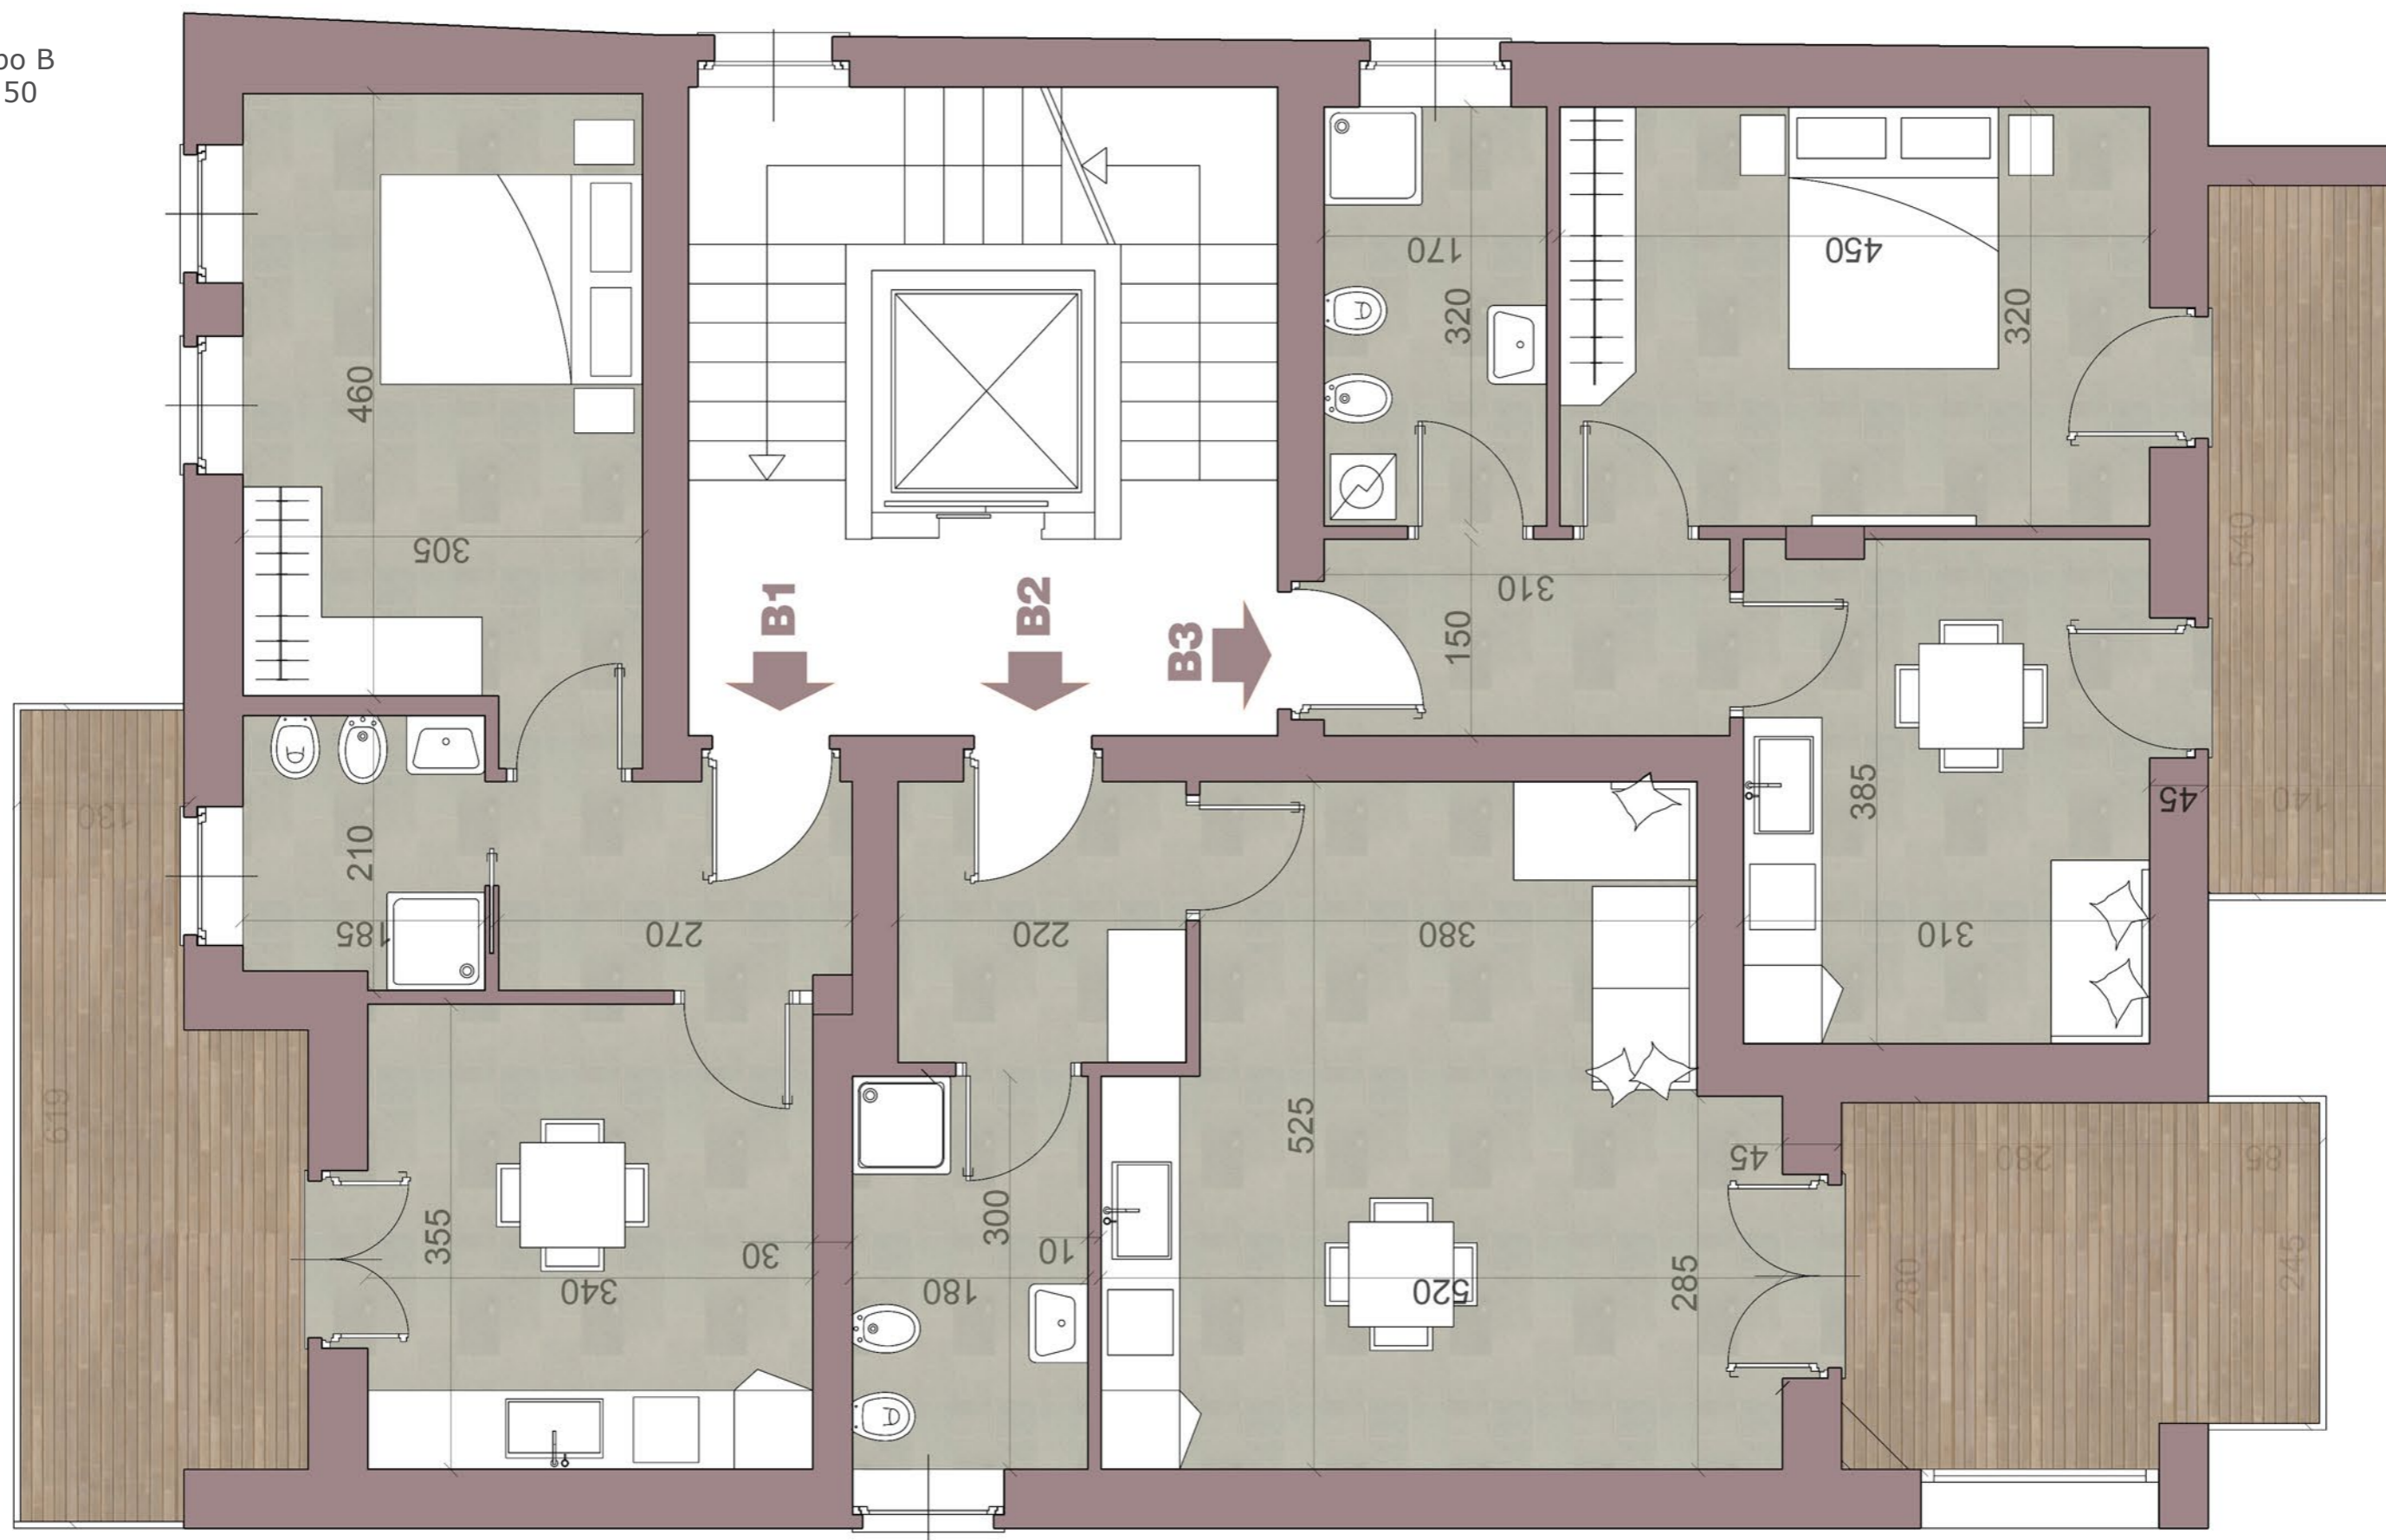

Via Tirreno

Piano tipo B
Scala 1:50

Alloggio B1: ingresso, bagno areato, cucina, camera doppia, terrazzo: 52 mq

Alloggio B2: ingresso, bagno areato, soggiorno living con camera, terrazzo: : 47 mq

Alloggio B3: ingresso, bagno areato, camera doppia, soggiorno con cucina living: : 52 mq