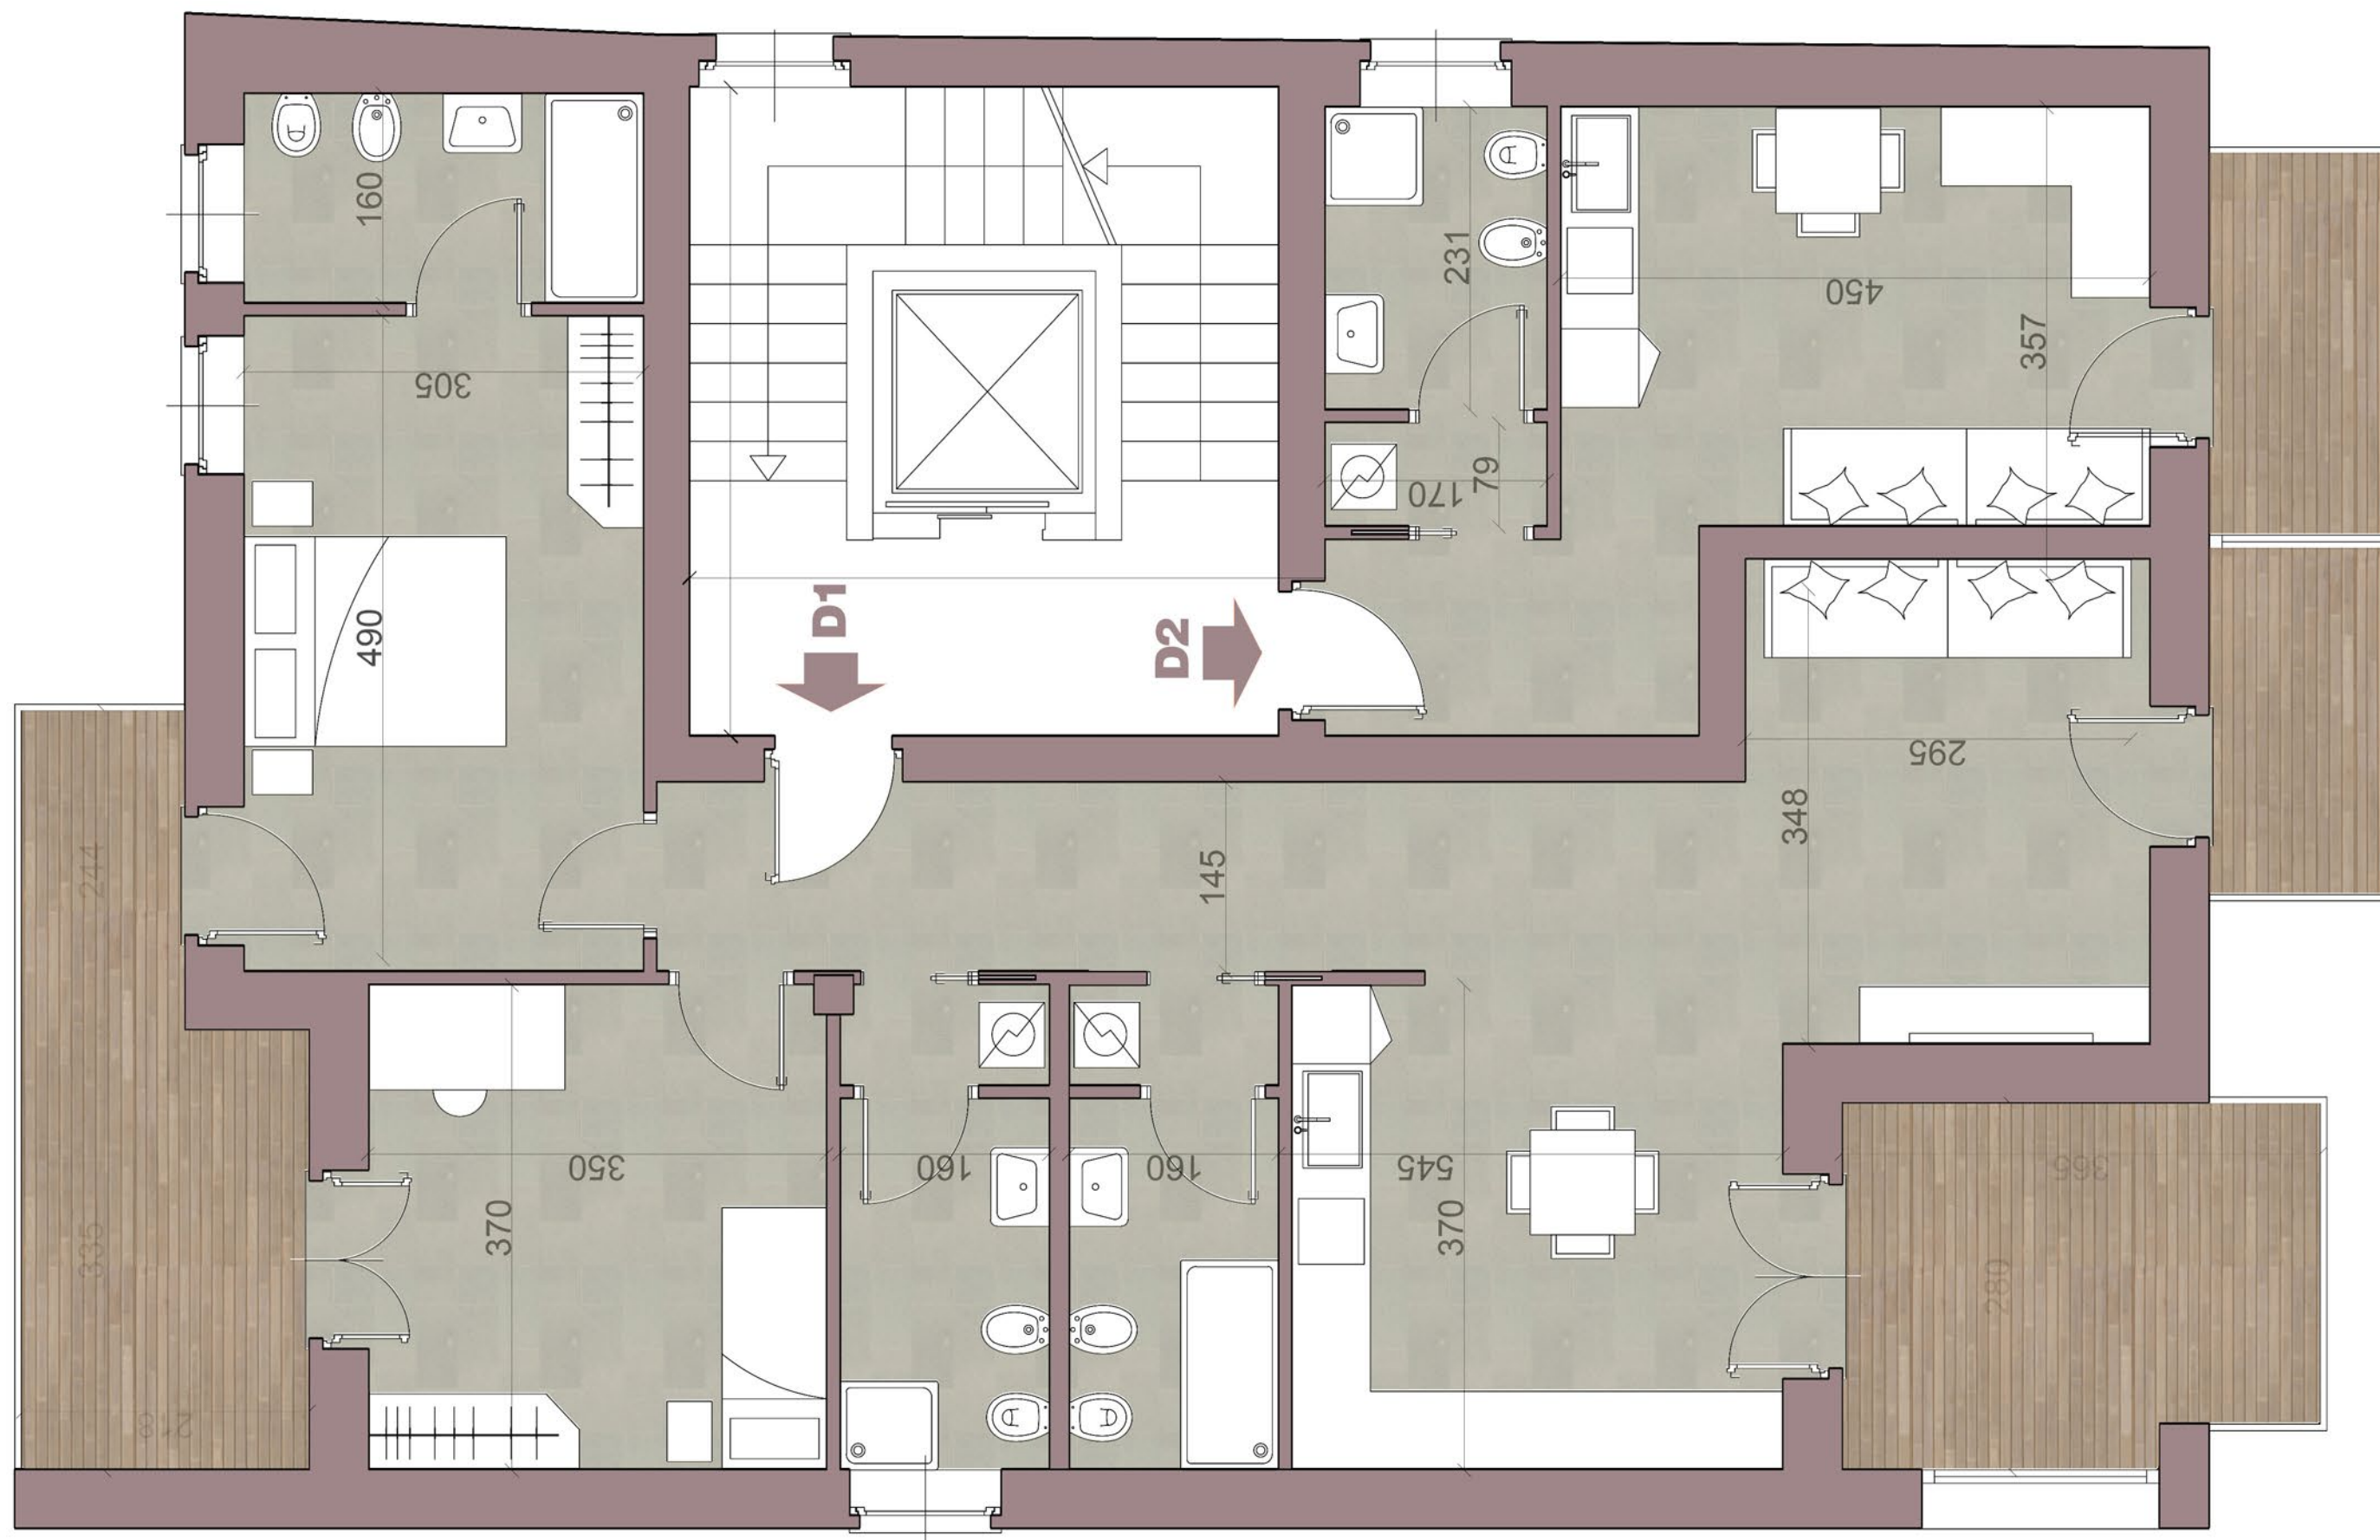

Via Tirreno

Piano tipo D
Scala 1:50

Alloggio D1: ingresso, 2 bagni areati, lavanderia, cucina con soggiorno living e terrazzo, camera doppia con bagno areato, camera singola con terrazzo: **119 mq**

Alloggio D2: monocale con soggiorno e angolo cottura, bagno areato: **32 mq**